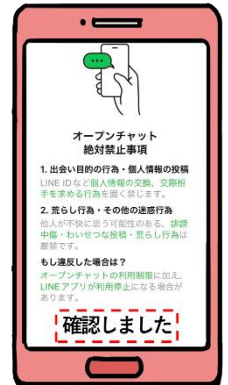

こんなメリット

- ・即時な情報共有 緊急のお知らせなど、迅速な情報伝達
- ・多彩なメディア テキスト、写真、動画、ファイルも閲覧OK
- ・いつでもアクセス 参加するのが簡単で、いつでも見返せる
- ・必要な情報が送られてくる 紙面回覧板、自治会HPに合わせて随時発信

参加方法

参加を新田地区住民に限定するため、QRコードと参加コードを使っています、下記の方法でご参加ください。

STEP①

QRコードを読み込む

- 新しいプロフィールで参加
- オープンチャットの利用規約への同意
- 新田自治会（前橋市総社町）を選択

STEP②

参加コードを入れる

参加コード
『tenguwa』

STEP③

ニックネームを決めて参加

LINE オープンチャットについて

友達登録は不要。匿名で参加できます。